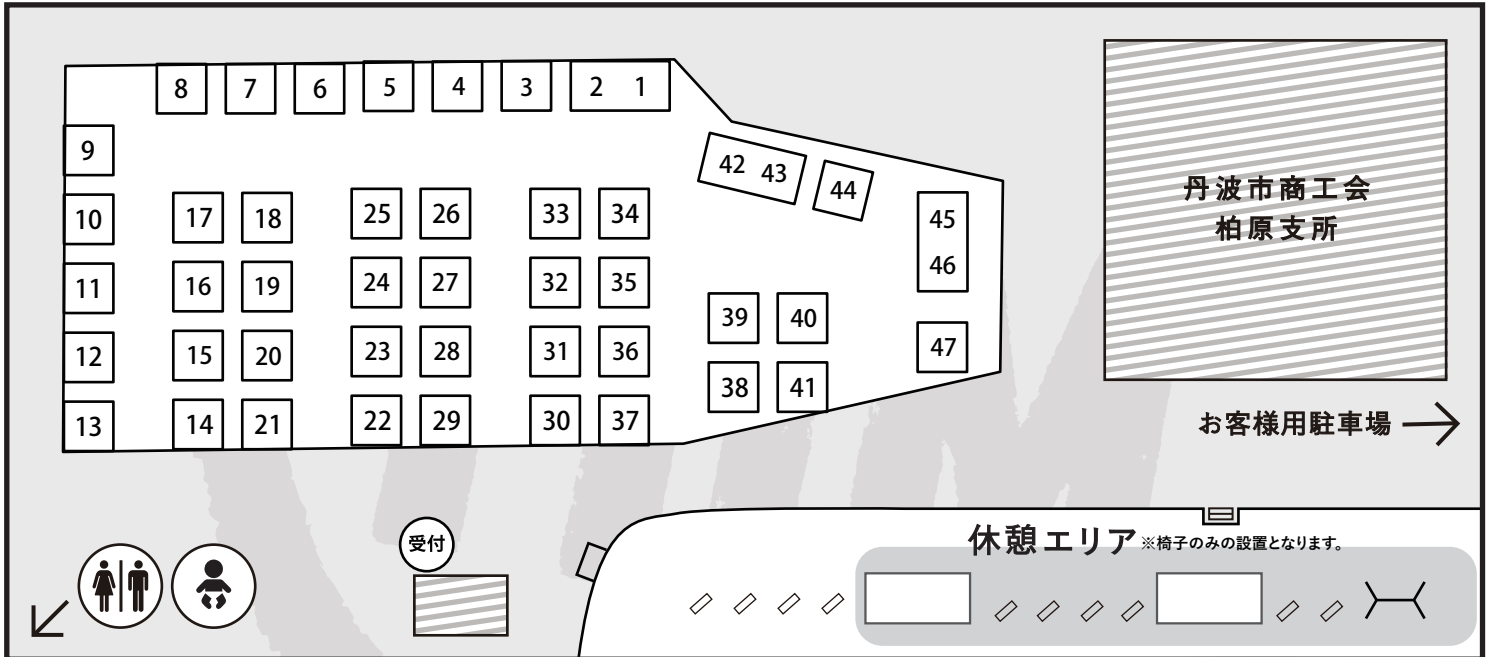

＼ハピネスを一緒につくりませんか？／【募集対象】男女年齢国籍不問

丹波ハピネスマーケットボランティア募集中！

特典
ハピネスで使える
ランチ券
500円分

SHOPS

| ♪ 食事・総菜 | ☕ カフェ・スイーツ | 🛍️ 雑貨・アクセサリ | 🍡 和菓子 | 🍞 パン |
| 🍷 酒類 | 🎨 作家 | 🌿 野菜・自然食品 | 🎓 ワークショップ | 🛠️ サービス・マッサージ |

1・2 ヒーローズカフェ ☕	17 ホメリシアと30 🛠️🌞	32 nanamiyuu 🍷
3 無料パソコン教室「デデデ」 🌞	18 よしだ屋 🍞	33 オウジュガマ 🎨
4 マドゥーカ ♪	19 廣運館活版所 🍷	34 uberbees8 🌿
5 SPIN-OFF COFFEE ROASTERS ☕	20 Lili Pepe 🍷	35 坂本農園 (有) 万葉 🌿
6 りぼん ♪	21 chronic 🎨	36 6th Sense +PLUS 🍷
7 les hirondelles (レ・ジロンドル) ♪	22 kohiro design 🍷	37 ameno 🎨
8 石窯ピザ ハイダウェイ 🍞	23 SYMBIOSE 🍷	38 われもこう 🎨
9 川政 ♪	24 Lala 🍷	39 g-ivy+nicoradecora 🎨
10 多可だんご 🍡	25 Dhipper: 🍷	40 工房 HIROCRAFT 🎨
11 FUSHI COFFEE ROASTERS ☕	26 BBQ&Burger BP ☕	41 雑貨屋 tocotoco / カカオ工房 El Molino ☕
12 サカイヤ食堂 ♪	27 無添加リンゴケーキ コサカケーキ ☕	42・43 GLOBE MOUNTAIN COFFEE ☕
13 Cheesecake Factory Coto ☕	28 KOEN 🍷	44 あめ細工工房「鮎太郎」 🍡
14 KIRINSHA 🍷	29 PENGURI LEATHER AND FABRIC 🎨	45・46 VENDOR ♪
15 心心ーちむちむー 🍷	30 studioSHIMONE 🎨	47 しずく舎 ☕
16 HIKARU 🍷	31 Atelier307 🍷	

ご来場のみなさまへ

- ゴミ箱は設置されておりませんので、お持ち帰りいただくかお買い求め頂いたお店にお戻し下さい。
- トイレは会場を出て、八幡神宮に向かう道を歩いて右手にある公共トイレをご利用下さい。
- 会場レイアウトは変更になる場合があります。
- 会場で発生した事故、事件、盗難、負傷につきましては、主催者・会場は一切責任を負いません。
- 定期的な消毒やマスク着用・密を避けるなど、新型コロナ感染拡大防止対策にご協力ください。

みなさまのご協力をよろしくお願い致します。

次回開催 | ハピネスSNSで案内します！