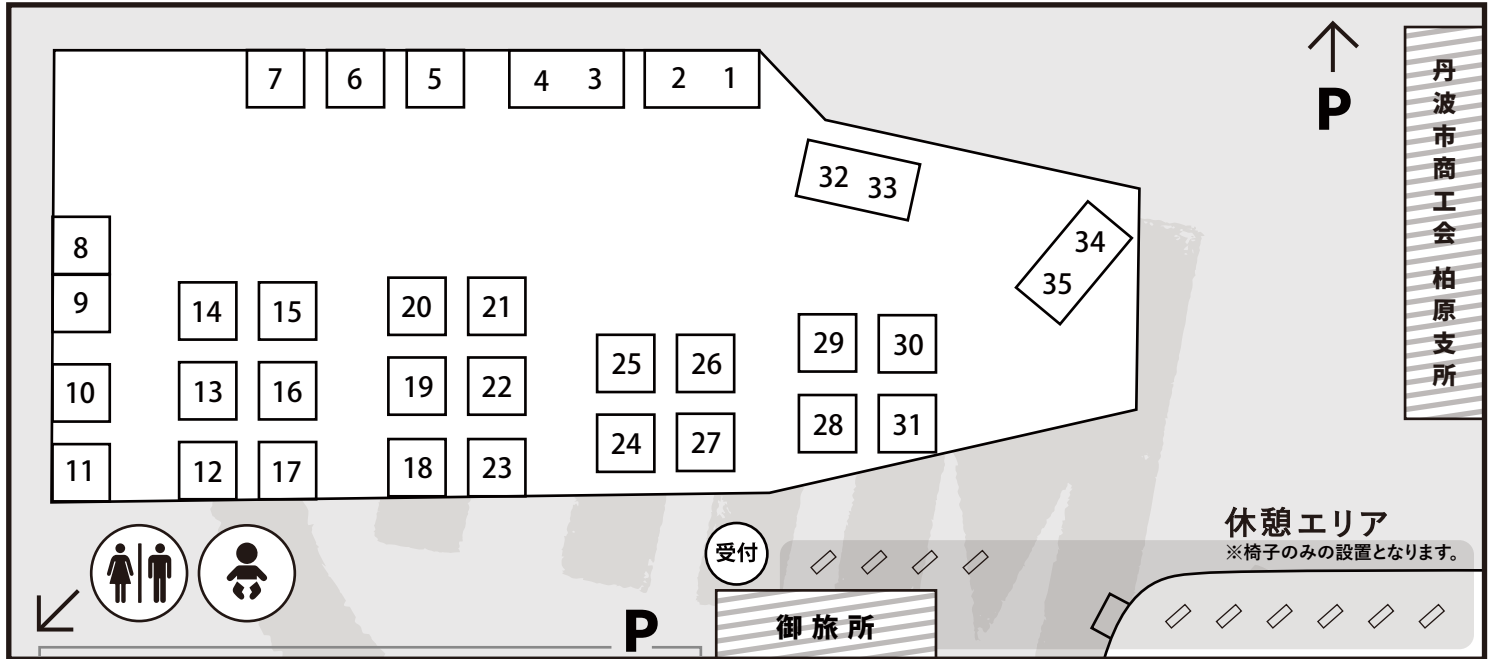

＼ハピネスを一緒につくりませんか？／【募集対象】男女年齢国籍不問
丹波ハピネスマーケットボランティア募集中！

特典
ハピネスで使える
ランチ券
500円分

♪ 食事・惣菜	☕ カフェ・スイーツ	🌿 野菜・自然食品	🍞 パン	🍡 和菓子	🍷 酒類
🛍️ 雑貨・アクセサリ	🎨 作家	👗 服飾	🌱 植物	💡 ワークショップ
🛠️ サービス・マッサージ	📺 その他

SHOPS

1・2 VENDOR	🍴	14 nanamiyuu	🍷	24 ameno	🍷
3・4 ヒーローズカフェ	🍴	15 BBQ&Burger BP	☕	25 心心ーちむちむー	🍷
5 りぼん	🍴	16 工房 HIROCRAFT	🍷	26 6th Sense +PLUS	🍷
6 あめ細工工房「鮎太郎」	🍡	17 kohiro design	🍷	27 studio SHIMONE	🍷
7 無料パソコン教室デデデ	💡	18 chronic	🍷	28 PENGURI LEATHER AND FABRIC	🍷
NEW 8・9 Ricoco&Lucu	🍷	NEW 19 tama	🍷	29 オウジュガマ	🍷
10 多可だんご	🍡	20 Lala	👗	30 食養生と点心 EdeN	🍴
11 よしだ屋	🍞	21 Blue Bird	🍷	NEW 31 HIRO	🍷
12 KIRINSHA	🍷	NEW 22 komame	🍷	32・33 Cheesecake Factory Coto	☕
NEW 13 Strobolights	👗	23 labo.verde	☕	34・35 サカイヤ食堂	🍴

ご来場のみなさまへ

- ゴミ箱は設置されておりませんので、お持ち帰りいただくかお買い求め頂いたお店にお戻し下さい。
- トイレは会場を出て、八幡神宮に向かう道を歩いて右手にある公共トイレをご利用下さい。
- 会場レイアウトは変更になる場合があります。
- 会場内で発生した事故、事件、盗難、負傷につきましては、主催者・会場は一切責任を負いません。
- 定期的な消毒やマスク着用・密を避けるなど、感染拡大防止対策にご協力ください。

みなさまのご協力をよろしくお願い致します。

次回開催 | **ハピネス SNS で案内します！**