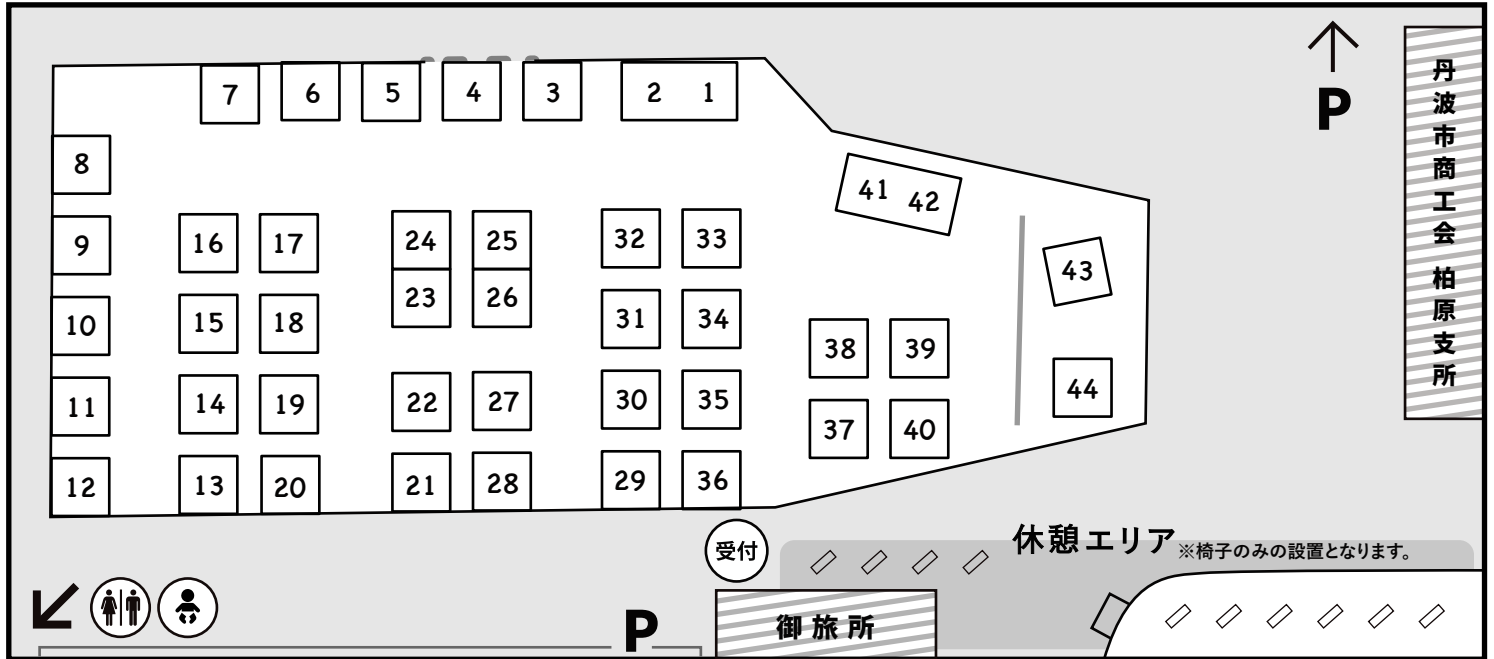

＼ハピネスを一緒につくりませんか？／【募集対象】男女年齢国籍不問
丹波ハピネスマーケットボランティア募集中！

特典
ハピネスで使える
ランチ券
500円分

㊄ 食事・惣菜	㊄ カフェ・スイーツ	㊄ 野菜・自然食品	㊄ パン	㊄ 和菓子	㊄ 酒類
㊄ 雑貨・アクセサリ	㊄ 作家	㊄ 服飾	㊄ 植物	㊄ ワークショップ
㊄ サービス・マッサージ	㊄ その他

SHOPS

1・2 ヒーローズカフェ	㊄	15 nanamiyuu	㊄	NEW 30 SK company	㊄
3 あめ細工工房「鮎太郎」	㊄	16 green metal	㊄	31 matka	㊄
4 千馬 miyabi	㊄	NEW 17 K.R.F.T(クラフト)	㊄	NEW 32 ama.	㊄
5 食養生と点心 EdeN	㊄	NEW 18 ムラカミ染織	㊄	33 9JACK	㊄
6 無料パソコン教室デデデ	㊄	19 どーも	㊄	34 秋月堂	㊄
7 BBQ&burger BP	㊄	20 そらまめ農場+PLANTAS	㊄	35 uberbees8	㊄
8 りぼん	㊄	21 ameno	㊄	36 labo.verde	㊄
9 ポテキチ	㊄	22 studio SHIMONE	㊄	37 chronic	㊄
10 多可だんご	㊄	23・24 Blue Bird X egaon!naaare	㊄	38 HIRO	㊄
11 自家焙煎珈琲カンランシャ	㊄	25・26 Ruban リュバン	㊄	39 工房 HIROCRAFT	㊄
12 よしだ屋	㊄	NEW 27 U39	㊄	40 kohiro design	㊄
13 われもこう	㊄	28 6th Sense +PLUS	㊄	41・42 VENDOR	㊄
14 あまやどり	㊄	29 Lala	㊄	43 カフェ NOAH	㊄
				44 しずく舎	㊄

ご来場のみなさまへ

- ゴミ箱は設置されておりませんので、お持ち帰りいただくかお買い求め頂いたお店にお戻し下さい。
- トイレは会場を出て、八幡神宮に向かう道を歩いて右手にある公共トイレをご利用下さい。
- 会場レイアウトは変更になる場合があります。
- 会場内で発生した事故、事件、盗難、負傷につきましては、主催者・会場は一切責任を負いません。
- 定期的な消毒やマスク着用・密を避けるなど、感染拡大防止対策にご協力ください。

みなさまのご協力をよろしくお願い致します。

次回開催 | **12.11.土 10:00 - 15:00**