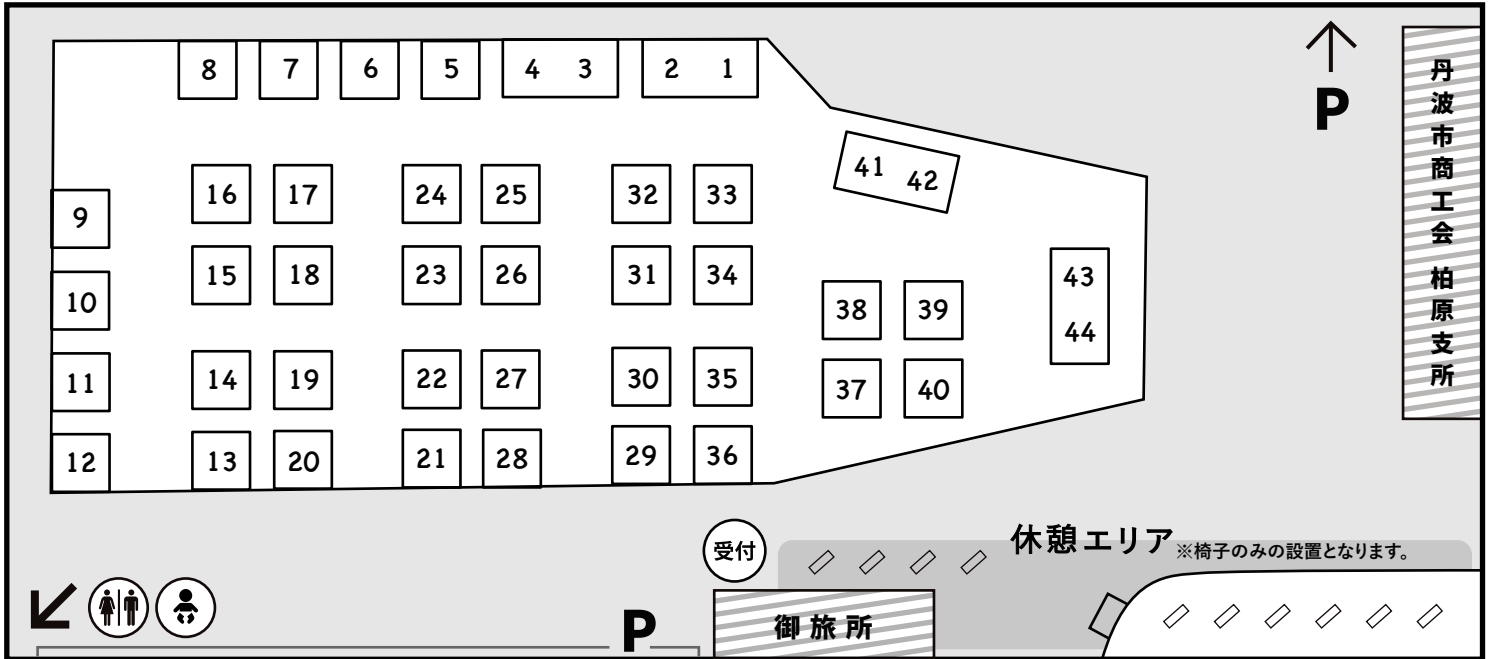

＼ハピネスを一緒につくりませんか？／【募集対象】男女年齢国籍不問
丹波ハピネスマーケットボランティア募集中！

特典
ハピネスで使える
ランチ券
500円分

丹波市商工会
柏原支所

㊦ 食事・惣菜	㊦ カフェ・スイーツ	㊦ 野菜・自然食品	㊦ パン	㊦ 和菓子	㊦ 酒類
㊦ 雑貨・アクセサリ	㊦ 作家	㊦ 服飾	㊦ 植物	㊦ ワークショップ	
㊦ サービス・マッサージ	㊦ その他				

SHOPS

1・2 Cheesecake Factory Coto	㊦	16 HIKARU	㊦	29 g-ivy	㊦
NEW: 3・4 39Café	㊦	17 GRACE	㊦	30 ささやまビーファーム	㊦
5 千馬 MIYABI	㊦	18 labo.verde	㊦	NEW: 31 admas.a sirene	㊦
6 無料パソコン教室デデデ	💡	19 われもこう	㊦	32 9JACK	㊦
NEW: 7 ジコモ farm/ ささやまジャーキー工房	㊦	20 6th Sense +PLUS	㊦	33 工房 HIROCRAFT	㊦
8 自家焙煎珈琲カンランシャ	㊦	21 chronic	㊦	34 よしだ屋	㊦
9 りぼん	㊦	22 kohiro design	㊦	35 Dhipper:	㊦
10 ポテキチ	㊦	NEW: 23 ワンピース etc	㊦	36 Lala	㊦
11 多可だんご	㊦	NEW: 24 alfe&ふわり	㊦	37 PENGURI LEATHER AND FABRIC	㊦
12 YELLOW COFFEE ROASTERS	㊦	25 どーも	㊦	38 あまやどり	㊦
13 ameno	㊦	26 uberbees8	㊦	39 HIRO	㊦
14 studio SHIMONE	㊦	27 雑貨屋 tocotoco	㊦	40 そらまめ農場 × plantas	㊦
15 nanamiyuu	㊦	28 kirinsha	㊦	41・42 VENDOR	㊦
				43・44 サカイヤ食堂	㊦

ご来場のみなさまへ

- ゴミ箱は設置されておりませんので、お持ち帰りいただくかお買い求め頂いたお店にお戻し下さい。
- トイレは会場を出て、八幡神宮に向かう道を歩いて右手にある公共トイレをご利用下さい。
- 会場レイアウトは変更になる場合があります。
- 会場内で発生した事故、事件、盗難、負傷につきましては、主催者・会場は一切責任を負いません。
- 定期的な消毒やマスク着用・密を避けるなど、感染拡大防止対策にご協力ください。