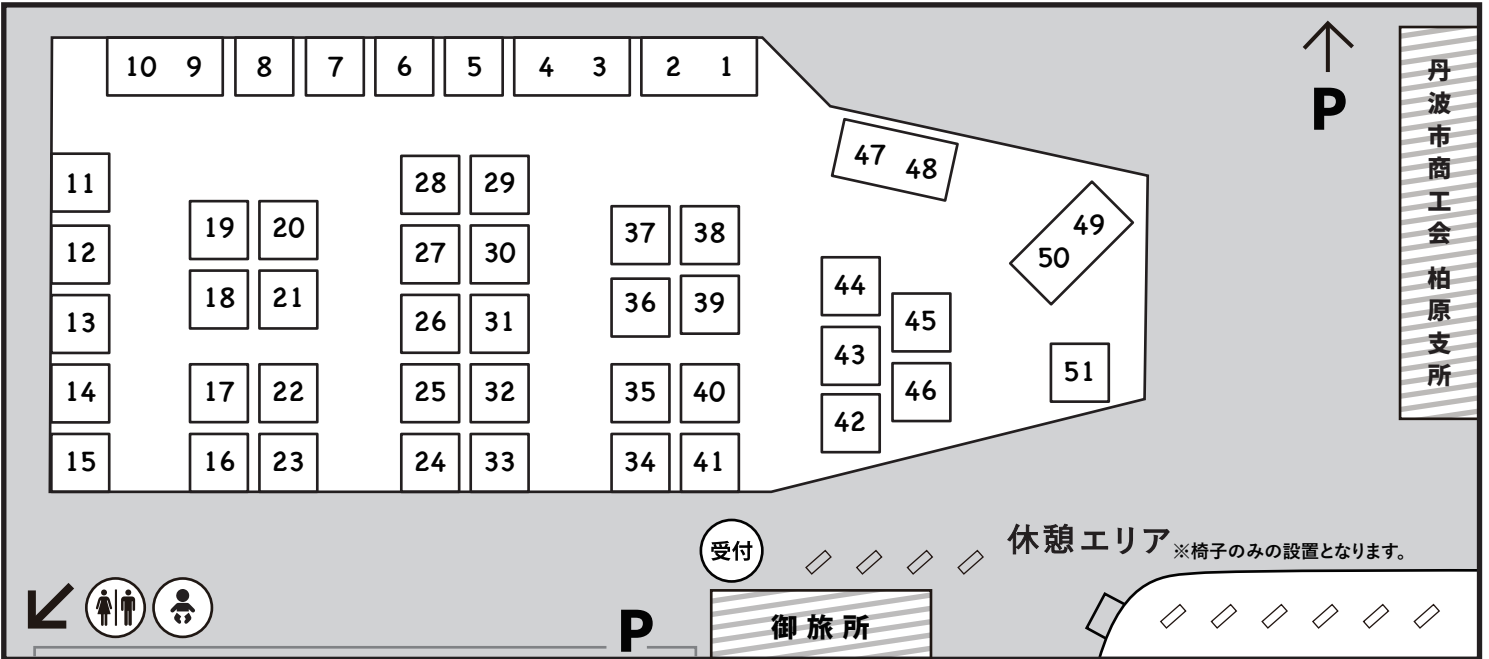

＼ハピネスを一緒につくりませんか？／【募集対象】男女年齢国籍不問
丹波ハピネスマーケットボランティア募集中！

特典
ハピネスで使える
ランチ券
500円分

㊦ 食事・惣菜	㊧ カフェ・スイーツ	㊨ 野菜・自然食品	㊩ パン	㊪ 和菓子	㊫ 酒類
㊬ 雑貨・アクセサリ	㊭ 作家	㊮ 服飾	㊯ 植物	㊰ ワークショップ	
㊱ サービス・マッサージ	㊲ その他				

SHOPS

1・2 VENDOR	㊦	20 ainsel	○	35 g-ivy	㊮
3・4 ヒーローズカフェ	㊦	21 Lala	㊲	36 gugu+	○
5 千馬 miyabi	㊧	22 studio SHIMONE	㊭/	37 GRACE	○
6 あめ細工工房「鮎太郎」	㊪	23 ameno	㊭/	38 工房 HIROCRAFT	㊭/
7 無料パソコン教室デデデ	㊰	24 われもこう	㊮	39 labo.verde	㊧
NEW 8 おやまの食堂 ぎんもくせい	㊦	25 ささやまビーファーム	○	40 雑貨屋 tocotoco	○
9・10 39Café	㊧	NEW 26 ottone	○	41 chronic	㊭/
11 りぼん	㊦	27 alfe&ふわり	○	42 HIRO	○
12 ポテキチ	㊧	28 9JACK	○	43 nanamiyuu	○
NEW 13 めし処 うたかた	㊦	29 ADMAS.a sirene	○	44 自家焙煎珈琲カンランシャ	㊧
14 ふえのみち農園	㊨	NEW 30 ONE BEANS	㊨	45 uberbees8	㊨
15 YELLOW COFFEE ROASTERS	㊧	31 HIKARU	○	46 よしだ屋	㊧
16 6th Sense +PLUS	○	32 あまやどり	○	47・48 サカイヤ食堂	㊦
17 どーも	㊮	33 そらまめ農場 ×plantas	㊧/	NEW 49・50 スイーツシュエット	㊧
18 Dhipper:	○	34 kohiro design	○	51 しずく舎	㊧
NEW 19 日本保健福祉ネイリスト協会 兵庫県丹波校 (福祉ネイルスクール)	㊫				

ご来場のみなさまへ

- ゴミ箱は設置されておりませんので、お持ち帰りいただくかお買い求め頂いたお店にお戻り下さい。
- トイレは会場を出て、八幡神宮に向かう道を歩いて右手にある公共トイレをご利用下さい。
- 会場レイアウトは変更になる場合があります。
- 会場内で発生した事故、事件、盗難、負傷につきましては、主催者・会場は一切責任を負いません。
- 定期的な消毒やマスク着用・密を避けるなど、感染拡大防止対策にご協力ください。