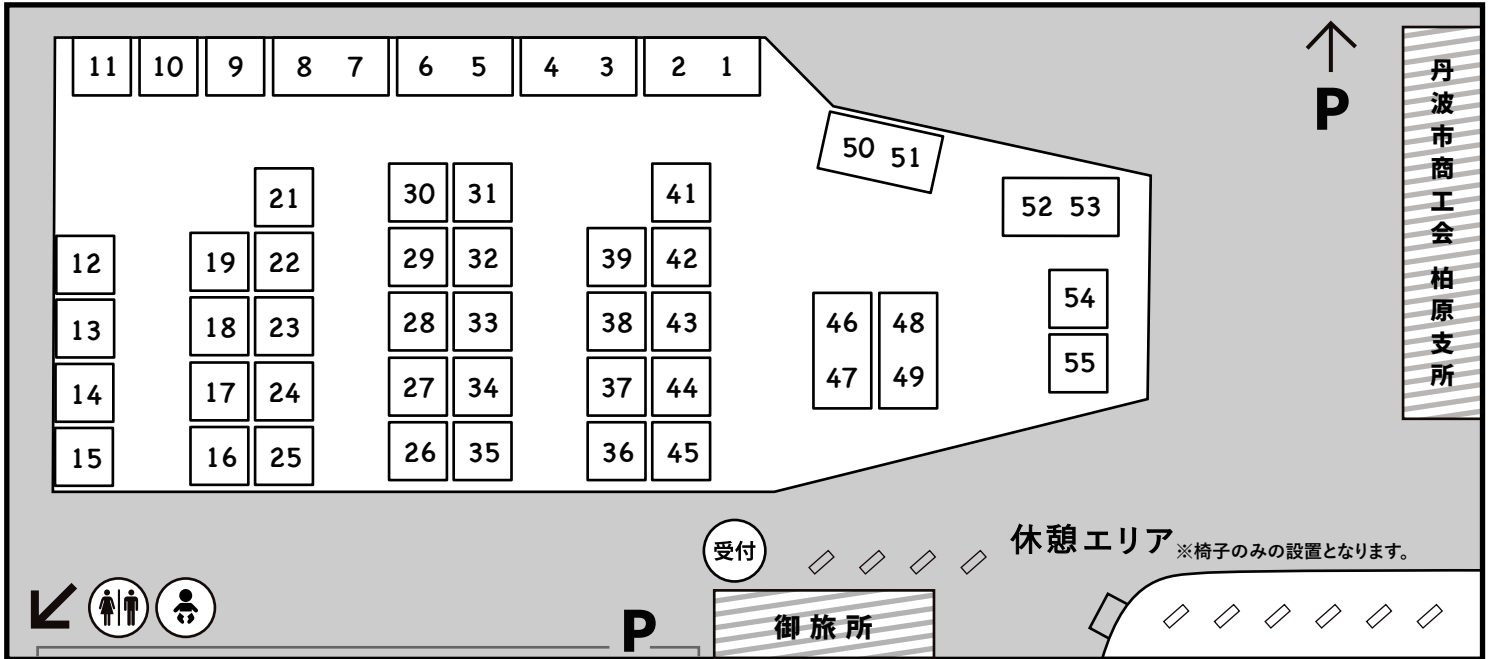

＼ハピネスを一緒につくりませんか？／【募集対象】男女年齢国籍不問
丹波ハピネスマーケットボランティア募集中！

特典
ハピネスで使える
ランチ券
500円分

ㇿ 食事・惣菜	ㇿ カフェ・スイーツ	ㇿ 野菜・自然食品	ㇿ パン	ㇿ 和菓子	ㇿ 酒類
ㇿ 雑貨・アクセサリ	ㇿ 作家	ㇿ 服飾	ㇿ 植物	ㇿ ワークショップ
ㇿ サービス・マッサージ	ㇿ その他

SHOPS

1・2	VENDOR	ㇿ	21	cafe ma-no×SHINING BALL	ㇿ	36	PENGURI LEATHER AND FABRIC	ㇿ
3・4	ヒーローズカフェ	ㇿ	22	食養生と点心 EdeN	ㇿ	37	あまやどり	ㇿ
5・6	39Café	ㇿ	23	ONE BEANS	ㇿ	38	どーも	ㇿ
NEW 7・8	AOZORATO	ㇿ	24	g-ivy	ㇿ	39	konoha	ㇿ
9	あめ細工工房「鮎太郎」	ㇿ	25	kirinsha	ㇿ	41	よしだ屋	ㇿ
NEW 10	おかしなこうじや&松井ルーパオピン	ㇿ	26	6th Sense +PLUS	ㇿ	NEW 42	エムサン	ㇿ
NEW 11	芦田集学校	ㇿ	27	ottone	ㇿ	43	おやまの食堂 ぎんもくせい	ㇿ
12	りぼん	ㇿ	28	ainsel	ㇿ	NEW 44	Toi toi toi 夢みるお菓子	ㇿ
13	ポテキチ	ㇿ	29	nanamiyuu	ㇿ	45	そらまめ農場×われもこう	ㇿ
14	ふえのみち農園	ㇿ	30	Lala	ㇿ	46・47	サカイヤ食堂	ㇿ
15	YELLOW COFFEE ROASTERS	ㇿ	31	廣運館活版所	ㇿ	48・49	COTO CAFE	ㇿ
16	kohiro design	ㇿ	32	工房 HIROCRAFT	ㇿ	50・51	4rest	ㇿ
17	雑貨屋 tocotoco	ㇿ	NEW 33	koharubiyori	ㇿ	52・53	スイーツシュエット	ㇿ
NEW 18	ナガサワ雑貨店	ㇿ	34	studio SHIMONE	ㇿ	54	千馬 miyabi	ㇿ
19	ささやまビーファーム	ㇿ	35	ameno	ㇿ	55	しずく舎	ㇿ

ご来場のみなさまへ

- ゴミ箱は設置されておりませんので、お持ち帰りいただくかお買い求め頂いたお店にお戻り下さい。
- トイレは会場を出て、八幡神宮に向かう道を歩いて右手にある公共トイレをご利用下さい。
- 会場レイアウトは変更になる場合があります。
- 会場内で発生した事故、事件、盗難、負傷につきましては、主催者・会場は一切責任を負いません。
- 定期的な消毒やマスク着用・密を避けるなど、感染拡大防止対策にご協力ください。

みなさまのご協力をよろしくお願い致します。

次回開催 | **7. 9. 土 10:00 - 15:00**