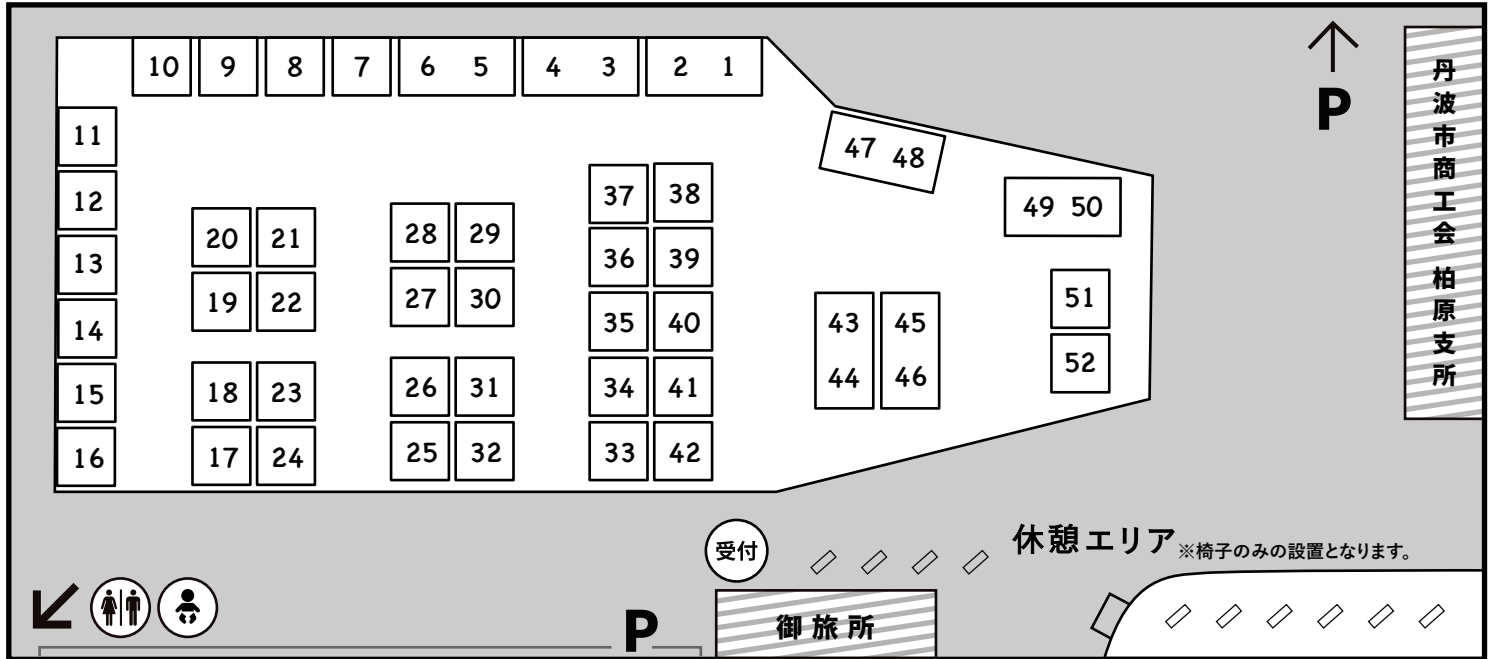

＼ハピネスを一緒につくりませんか？／【募集対象】男女年齢国籍不問
丹波ハピネスマーケットボランティア募集中！

特典
ハピネスで使える
ランチ券
500円分

♪ 食事・惣菜	☕ カフェ・スイーツ	🌿 野菜・自然食品	🍞 パン	🍡 和菓子	🍷 酒類
🛍️ 雑貨・アクセサリ	📖 作家	👗 服飾	🌱 植物	💡 ワークショップ
🛠️ サービス・マッサージ	📺 その他

SHOPS

1・2	VENDOR	🍴	19	9JACK	🍷	34	Kynttilä	🍷
3・4	39Café	☕	20	HIKARU	🍷	35	tama	🍷
5・6	AOZORAtO	🍷	21	Lala	📺	36	konoha	🍷
7	おかしなこうじや&松井ルーパオピン	☕	22	min* accessory	🍷	37	HIRO	🍷
8	あめ細工工房「鮎太郎」	🍡	23	gugu+	🍷	38	コーヒーカンランシャ	☕
9	おやまの食堂 ぎんもくせい	🍴	24	kohiro design	🍷	39	パン食堂 cotocoto	🍷
NEW 10	TotalBeautySalon LUPO	🛠️	25	6th Sense +PLUS	🍷	40	坂本農園 (有) 万葉	🌿
11	りぼん	🍴	NEW 26	Loopy	🍷	41	ONE BEANS	🌿
NEW 12	REDQU 王 N	🍴	27	どーも	👗	42	よしだ屋	🍷
13	ポテキチ	☕	28	あまやどり	🍷	43・44	COTO CAFE	☕
14	ふえのみち農園	🌿	29	われもこう	👗	45・46	サカイヤ食堂	🍴
15	めし処 うたかた	🍴	30	心心ーちむちむー	🍷	NEW 47・48	HINEMOS	🍴
16	YELLOW COFFEE ROASTERS	☕	31	studio SHIMONE	🛠️	49・50	スイーツシュエット	☕
17	kirinsha	🍷	32	ameno	🛠️	51	千馬 miyabi	☕
18	雑貨屋 tocotoco	🍷	33	ささやまビーファーム	🍷	52	しずく舎	☕

ご来場のみなさまへ

- ゴミ箱は設置されておりませんので、お持ち帰りいただくかお買い求め頂いたお店にお戻り下さい。
- トイレは会場を出て、八幡神宮に向かう道を歩いて右手にある公共トイレをご利用下さい。
- 会場レイアウトは変更になる場合があります。
- 会場内で発生した事故、事件、盗難、負傷につきましては、主催者・会場は一切責任を負いません。
- 定期的な消毒やマスク着用・密を避けるなど、感染拡大防止対策にご協力ください。

みなさまのご協力をよろしくお願い致します。

次回
開催

SNSでご案内します！！