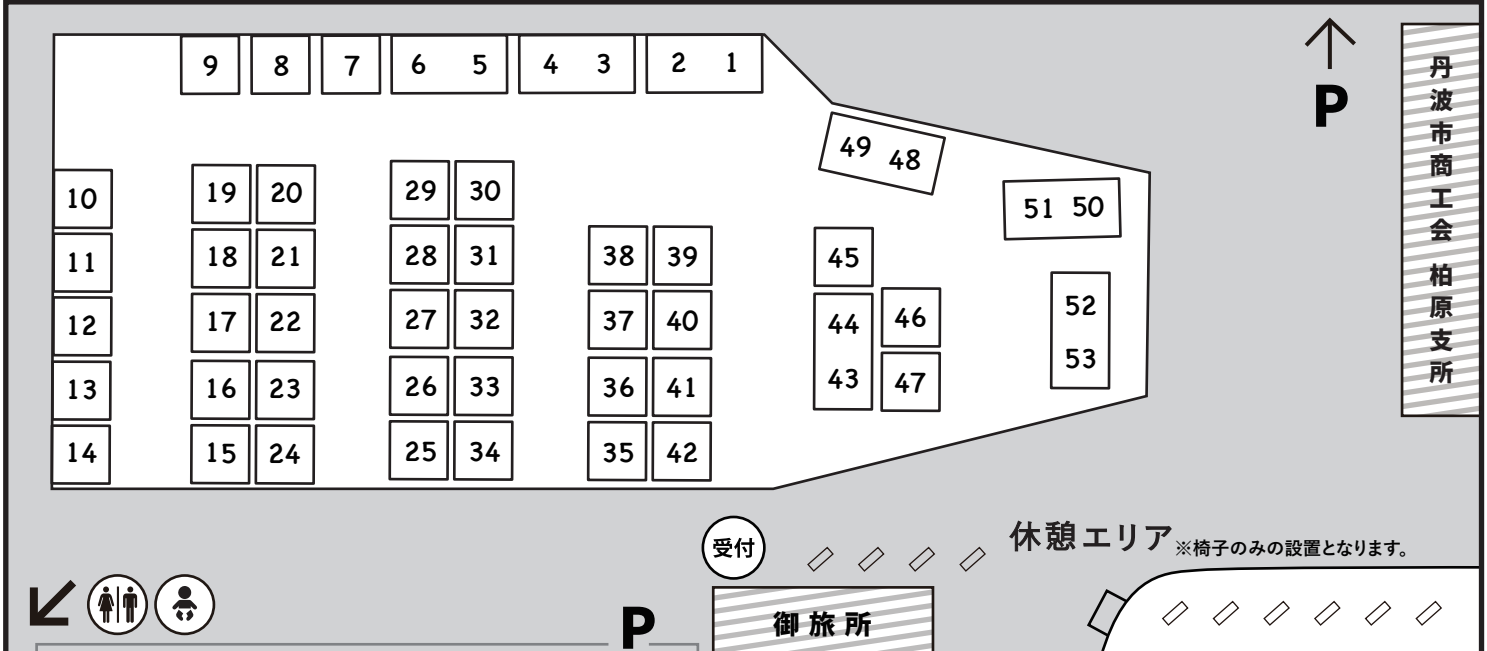

＼ハピネスを一緒につくりませんか？／【募集対象】男女年齢国籍不問
丹波ハピネスマーケットボランティア募集中！

特典
 ハピネスで使える
 ランチ券
500円分

ㇿ 食事・惣菜	ㇿ カフェ・スイーツ	ㇿ 野菜・自然食品	ㇿ パン	ㇿ 和菓子	ㇿ 酒類
ㇿ 雑貨・アクセサリ	ㇿ 作家	ㇿ 服飾	ㇿ 植物	ㇿ ワークショップ	
ㇿ サービス・マッサージ	ㇿ その他				

SHOPS

1・2 VENDOR	ㇿ	20 Lala	ㇿ	36 あまやどり	ㇿ
3・4 ヒーローズカフェ	ㇿ	21 HIKARU	ㇿ	37 ako Macrame SHOP	ㇿ
NEW 5・6 スパイス日和	ㇿ	22 工房 HIROCRAFT	ㇿ	38 HIRO	ㇿ
7 あめ細工工房「鮎太郎」	ㇿ	23 studio SHIMONE	ㇿ	39 ジコモ Farm×ささやまジャーキー工房	ㇿ
8 おやまの食堂 ぎんもくせい	ㇿ	24 ameno	ㇿ	NEW 40 丹波市立 農の学校	ㇿ
9 りぼん	ㇿ	25 kirinsha	ㇿ	NEW 41 shirahi	ㇿ
10 ポテキチ	ㇿ	26 Koharubiyori	ㇿ	42 そらまめ農場&プランタス	ㇿ
11 ふえのみち農園	ㇿ	27 雑貨屋 tocotoco	ㇿ	43・44 サカイヤ食堂	ㇿ
12 uberbees8	ㇿ	28 U39	ㇿ	45 コーヒーカンランシャ	ㇿ
13 坂本農園 (有) 万葉	ㇿ	29 どーも	ㇿ	46 よしだ屋	ㇿ
14 YELLOW COFFEE ROASTERS	ㇿ	30 min*accessory	ㇿ	NEW 47 Devin (デビン)	ㇿ
15 6th Sense +PLUS	ㇿ	NEW 31 いっぶく農園 (いっぶくマルシェ)	ㇿ	48・49 AOZORAtO	ㇿ
16 心心ーちむちむー	ㇿ	NEW 32 ashitamoi	ㇿ	50・51 スイーツシュエット	ㇿ
17 konoha	ㇿ	33 Kynttilä	ㇿ	52・53 39Café	ㇿ
NEW 18 kokoano-hanaya	ㇿ	34 kohiro design	ㇿ		
19 ささやまビーファーム	ㇿ	35 PENGURI LEATHER AND FABRIC	ㇿ		

ご来場のみなさまへ

- ゴミ箱は設置されておりませんので、お持ち帰りいただくかお買い求め頂いたお店にお戻り下さい。
- トイレは会場を出て、八幡神宮に向かう道を歩いて右手にある公共トイレをご利用下さい。
- 会場レイアウトは変更になる場合があります。
- 会場内で発生した事故、事件、盗難、負傷につきましては、主催者・会場は一切責任を負いません。
- 定期的な消毒やマスク着用・密を避けるなど、感染拡大防止対策にご協力ください。