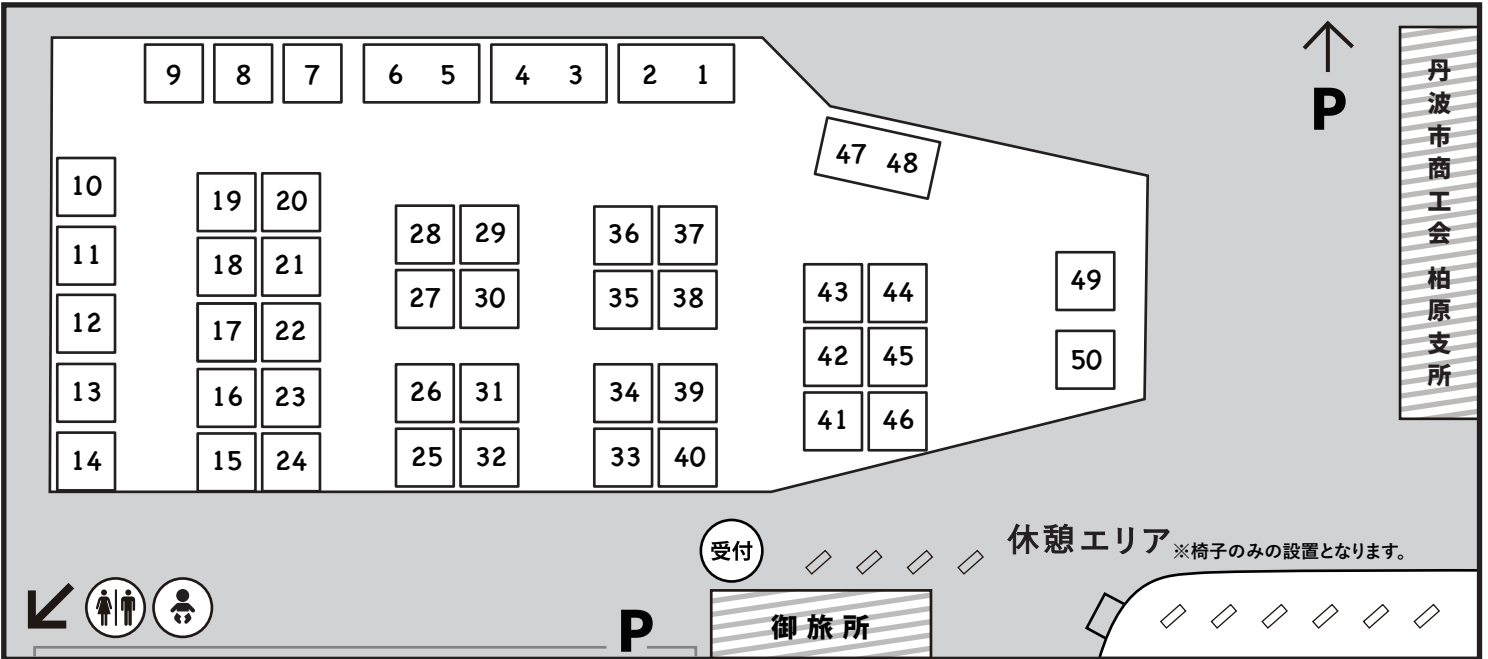

＼ハピネスを一緒につくりませんか？／【募集対象】男女年齢国籍不問
丹波ハピネスマーケットボランティア募集中！

特典
ハピネスで使える
ランチ券
500円分

ㇿ 食事・惣菜	ㇿ カフェ・スイーツ	ㇿ 野菜・自然食品	ㇿ パン	ㇿ 和菓子	ㇿ 酒類
ㇿ 雑貨・アクセサリ	ㇿ 作家	ㇿ 服飾	ㇿ 植物	ㇿ ワークショップ
ㇿ サービス・マッサージ	ㇿ その他

SHOPS

1・2 VENDOR	ㇿ	19 HIKARU	ㇿ	34 studio SHIMONE	ㇿ/
3・4 HELLS BURGER	ㇿ	20 Devin	ㇿ	35 ainsel	ㇿ
5・6 ヒーローズカフェ	ㇿ	21 Toi toi toi〜夢みるお菓子〜	ㇿ	36 min*accessory	ㇿ
7 あめ細工工房「鮎太郎」	ㇿ	22 無添加リンゴケーキ コサカケーキ	ㇿ	37 AK market	ㇿ
8 千馬 miyabi	ㇿ	23 uberbees8	ㇿ	38 HIRO	ㇿ
9 カンランシャコーヒー	ㇿ	24 よしだ屋	ㇿ	39 心心ーちむちむー	ㇿ/
10 りぼん	ㇿ	25 kirinsha	ㇿ	40 6th Sense +PLUS	ㇿ
11 多可だんご	ㇿ	26 雑貨屋 tocotoco	ㇿ	41 PENGURI LEATHER AND FABRIC	ㇿ/
12 ポテキチ	ㇿ	27 koharubiyori	ㇿ	42 あまやどり	ㇿ
13 食養生と点心 EdeN	ㇿ	28 ako Macrame SHOP	ㇿ	43 ama.(エーエムエー)	ㇿ
14 YELLOW COFFEE ROASTERS	ㇿ	29 ささやまジャーキー工房	ㇿ	44 われもこう	ㇿ
15 Lala	ㇿ	30 どーも	ㇿ	45 Takanoka	ㇿ
16 プティマジ	ㇿ	31 kohiro design	ㇿ	46 そらまめ農場+plantas	ㇿ
17 n+	ㇿ	32 chronic	ㇿ	47・48 HINEMOS	ㇿ
18 konoha	ㇿ	33 ameno	ㇿ	49 おやまの食堂 ぎんもくせい	ㇿ
				50 しづく舎	ㇿ

ご来場のみなさまへ

- ゴミ箱は設置されておりませんので、お持ち帰りいただくかお買い求め頂いたお店にお戻し下さい。
- トイレは会場を出て、八幡神宮に向かう道を歩いて右手にある公共トイレをご利用下さい。
- 会場レイアウトは変更になる場合があります。
- 会場内で発生した事故、事件、盗難、負傷につきましては、主催者・会場は一切責任を負いません。
- 定期的な消毒やマスク着用・密を避けるなど、感染拡大防止対策にご協力ください。

みなさまのご協力をよろしくお願い致します。

次回開催 | 4.8. 土 10:00 - 15:00