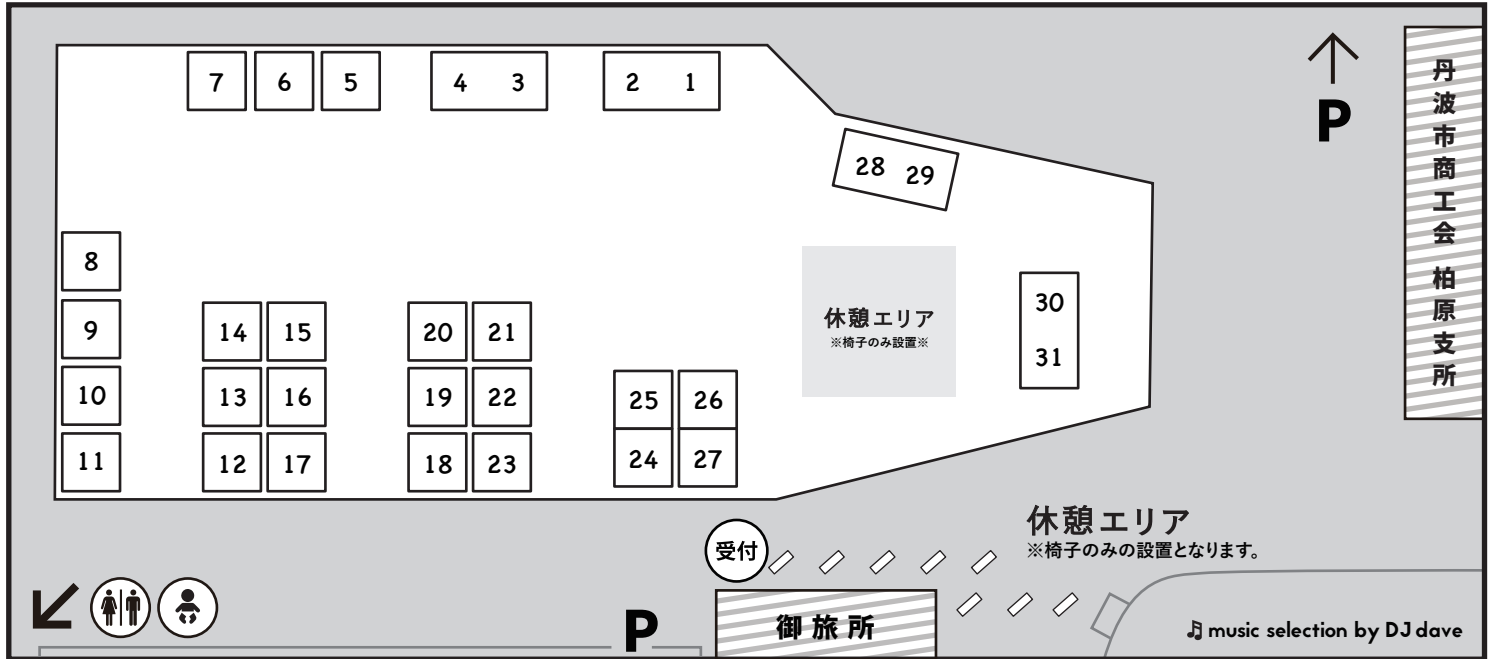

＼ ハピネスをより一層楽しめる！ ／ インスタもチェックしてね♪

**会場MAP・出店者さん情報はコチラ▶▶▶**

ㇿ 食事・惣菜	ㇿ カフェ・スイーツ	ㇿ 野菜・自然食品	ㇿ パン	ㇿ 和菓子	ㇿ 酒類
ㇿ 雑貨・アクセサリ	ㇿ 作家	ㇿ 服飾	ㇿ 植物	ㇿ ワークショップ	
ㇿ サービス・マッサージ	ㇿ その他				

**SHOPS**

1・2	VENDOR	ㇿ	13	Takanoka	ㇿ	23	kohiro design	ㇿ
<b>NEW</b> 3・4	THE SPICE	ㇿ	14	あまやどり	ㇿ	24	ameno	ㇿ
<b>NEW</b> 5	ジコモ farm	ㇿ	15	tama	ㇿ	25	studioSHIMONE	ㇿ
6	りぼん	ㇿ	16	焼き菓子屋さん キミノリ	ㇿ	26	心心ーちむちむー	ㇿ
7	ラッピング labo 紙とリボン	ㇿ	17	matka	ㇿ	27	6th Sense +PLUS	ㇿ
8	eenie	ㇿ	18	kirinsha	ㇿ	28・29	COTO	ㇿ
9	よしだ屋	ㇿ	19	どーも	ㇿ	30・31	サカイヤ食堂	ㇿ
10	Devin	ㇿ	<b>NEW</b> 20	久保田木工所	ㇿ			
11	YELLOW COFFEE ROASTERS	ㇿ	21	シルクロードキャラバン	ㇿ			
12	9JACK	ㇿ	22	tiny tiny	ㇿ			

**ご来場のみなさまへ**

- ゴミ箱は設置されておりませんので、お持ち帰りいただくかお買い求め頂いたお店にお戻ください。
- トイレは会場を出て、八幡神宮に向かう道を歩いて右手にある公共トイレをご利用ください。
- 会場レイアウトは変更になる場合があります。
- 会場内で発生した事故、事件、盗難、負傷につきましては、主催者・会場は一切責任を負いません。
- 定期的な消毒やマスク着用・密を避けるなど、感染拡大防止対策にご協力ください。