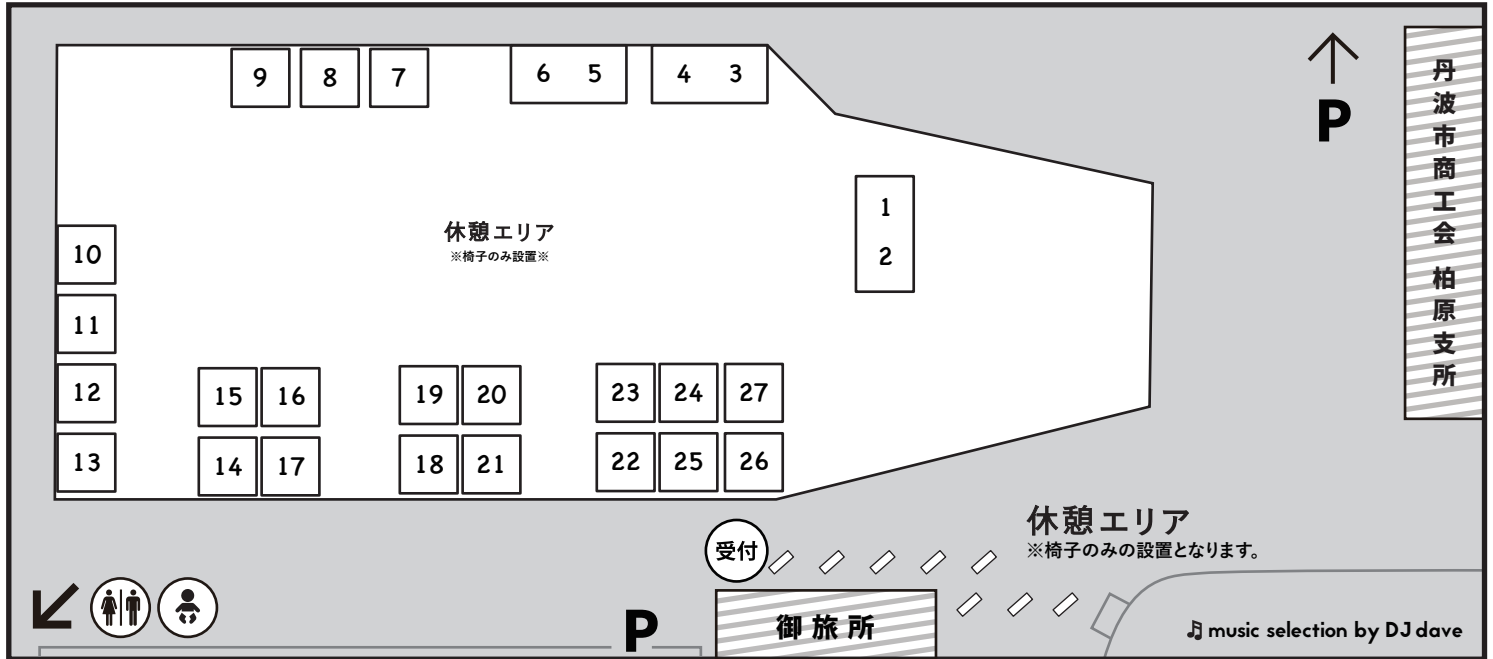

ハピネスをより一層楽しむ！ / インスタもチェックしてね♪

会場MAP・出店者さん情報はコチラ▶▶▶

㉿ 食事・惣菜	㊤ カフェ・スイーツ	㉿ 野菜・自然食品	㊤ パン	㊤ 和菓子	㊤ 酒類
〇 雑貨・アクセサリ	㊤ 作家	㊤ 服飾	㊤ 植物	㊤ ワークショップ
㊤ サービス・マッサージ	㊤ その他

SHOPS

1・2 サカイヤ食堂	㉿	13 YELLOW COFFEE ROASTERS	㊤	22 mgrün& われもこう	㊤
3・4 VENDOR	㉿	14 セレクトショップ三光堂	〇	23 9JACK	〇
5・6 LaBellaPrincipessa	㊤	15 坂本農園 (有) 万葉	㊤	24 植物療法サロン 草灯	〇
7 りぼん	㉿	16 Takanoka	〇	25 焼き菓子屋さん キミノリ	㊤
8 こめっ子	㊤	17 そらまめ農場	㊤	26 よしだ屋	㊤
9 工房 HIROCRAFT	㊤	18 kirinsha	〇	27 紙とりボン	㊤
10 ポテキチ	㉿	19 どーも	〇		
11 uberbees8	㊤	20 Chronic	㊤		
12 Devin	㊤	21 kohiro design	〇		

ご来場のみなさまへ

- ゴミ箱は設置されておりませんので、お持ち帰りいただくかお買い求め頂いたお店にお戻しください。
- トイレは会場を出て、八幡神宮に向かう道を歩いて右手にある公共トイレをご利用ください。
- 会場レイアウトは変更になる場合があります。
- 会場内で発生した事故、事件、盗難、負傷につきましては、主催者・会場は一切責任を負いません。
- 定期的な消毒やマスク着用・密を避けるなど、感染拡大防止対策にご協力ください。

みなさまのご協力をよろしくお願い致します。

次回開催 | SNSにてご案内いたします！